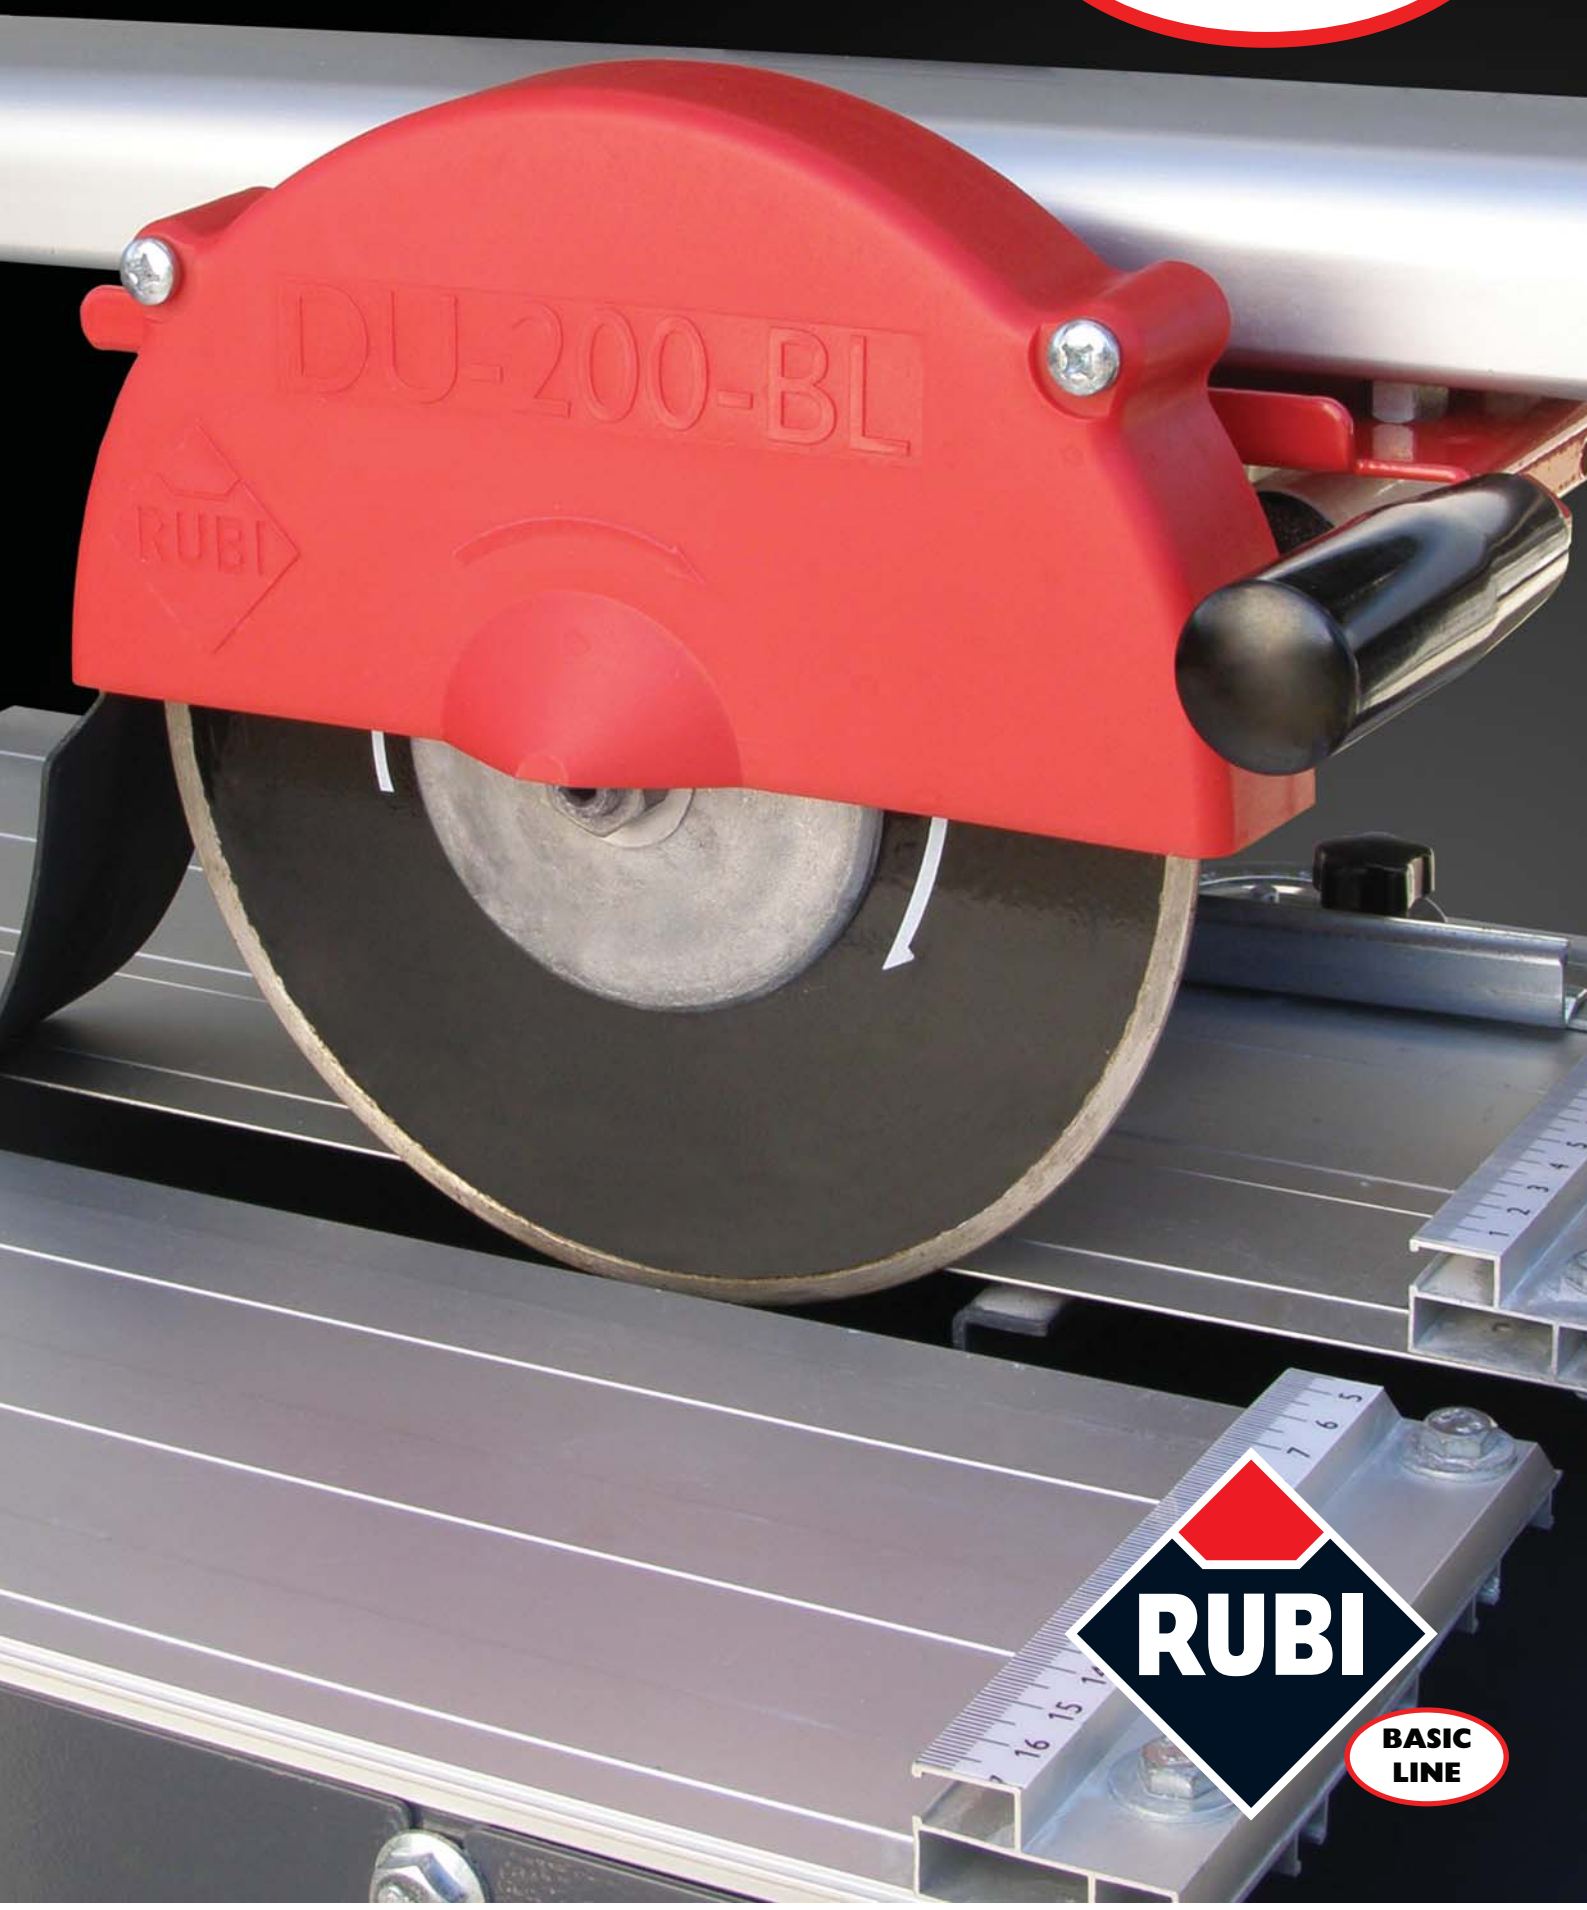

**DU-200-BL/  
DU-200-BL-L**

**BASIC  
LINE**

**BASIC  
LINE**

## BASIC LINE

- Conjunto motor deslizante sobre rodamientos y abatible para realizar cortes a inglete.
- Motor assembly mounted on fold-away sliding bearings for miter cuts.
- Ensemble moteur monté sur roulements et inclinable pour les coupes en biseau.
- Testa motore scorrevole su cuscinetti e reclinabile per realizzare tagli a jolly.
- Conjunto motor deslizante sobre rodamientos e abatível para cortar chanfrar.
- Auf Walzlager verschiebbare Motorbaugruppe und schwenkbar für Gehrungsschnitte.
- Op kogellagers rollende en kantelbare motorunit voor verstekzagen.
- Zespół silnikowy przesuwany na łożyskach, z możliwością przechyłu do cięć ukośnych.
- Ansamblul motor montat pe ghidaje cu rulmenti, inclinabil pentru taieri laterale pana la 45 grade.
- 安装在导轨上带有滑轮的电机组用于倒角切割。